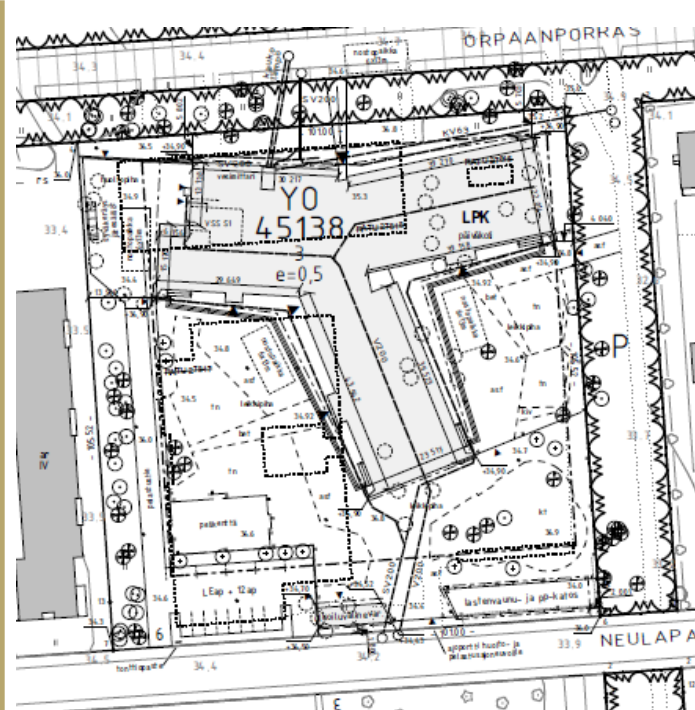

PÄIVÄKOTI NEULANEN

Kuvat: LINJA-ARKKITEHDIT OY

Päiväkoti Neulasen uudisrakennus

Hankkeessa purettiin kaksi rakennusta ja osa yhdestä rakennuksesta uudispuurakennuksen tieltä. Väistötilat rakennettiin samalle tontille.

Osoite:

Neulapadontie 6, 00920 Helsinki

Tilaja:

Helsingin kaupunki

Laajuus:

Uudisrakennus 2 800 brm², Puretut rakennukset 2 000 brm²

Aikataulu:

Rakennusaika 2018 – 2019